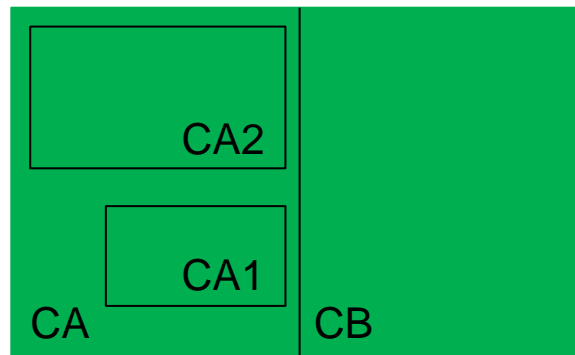

Sub8	CA1
10:30	CDU-UNIZAR – C.R. San Roque
10:45	Fenix C.R. – Tatami R.C.
11:00	C.R. San Roque - Fenix C.R.
11:15	Tatami R.C. - CDU-UNIZAR
11:30	CDU-UNIZAR – Fenix C.R.
11:45	C.R. San Roque – Tatami R.C.

Sub10	CA2
10:30	Fenix C.R. – Tatami R.C.
10:45	CDU-UNIZAR – Fenix C.R.
11:00	Tatami R.C. - CDU-UNIZAR
11:15	Tatami R.C. – Fenix C.R.
11:30	Fenix C.R. - CDU-UNIZAR
11:45	CDU-UNIZAR - Tatami R.C.

Sub12	CB
10:30	CDU-UNIZAR – C.R. San Roque
10:45	Fenix C.R. A – Tatami R.C.
11:00	Fenix C.R. B - CDU-UNIZAR
11:15	C.R. San Roque - Fenix C.R. A
11:30	Tatami R.C. – Fenix C.R. B
11:45	CDU-UNIZAR – Fenix C.R. A
12:00	C.R. San Roque – Tatami R.C.
12:15	Fenix C.R. B - C.R. San Roque
12:30	Tatami R.C. - CDU-UNIZAR

Sub14	CA
12:00	Teruel C.R. – R.C. Siluros
12:15	R.C. Siluros – Fenix C.R.
12:30	CDU-UNIZAR – R.C. Siluros

Sub14	CAB
13:00	C.R. San Roque / Tatami R.C. - Fenix C.R.
13:30	Fenix C.R. - CDU-UNIZAR / Ejea R.C.
14:00	CDU-UNIZAR / Ejea R.C. - CR San Roque / Tatami RC

Sub16	
15:00	Teruel C.R. - Combinado Aragón
15:30	Combinado Aragón - C.R. San Roque

Sub18	
17:00	Combinado Aragón - C.R. San Roque / Tatami R.C.