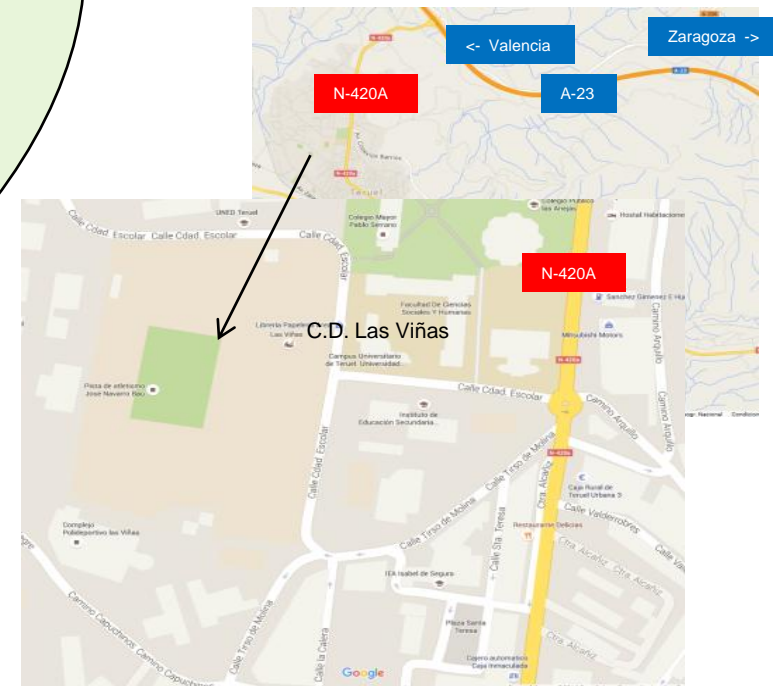

8ª JORNADA DE ESCUELAS DE RUGBY

XXXIII JUEGOS DEPORTIVOS EN EDAD ESCOLAR ARAGON

09/04/2015 Complejo Deportivo Las Viñas (Teruel)

Con la participación de:

- Teruel C.R.
- C.R. San Roque (Comunidad Valenciana)
- Tatami R.C. (Comunidad Valenciana)
- CDU UNIZAR
- C.R.S. Tarazona
- Ejea R.C.
- Fenix C.R.
- R.C. Siluro (Mequinenza)